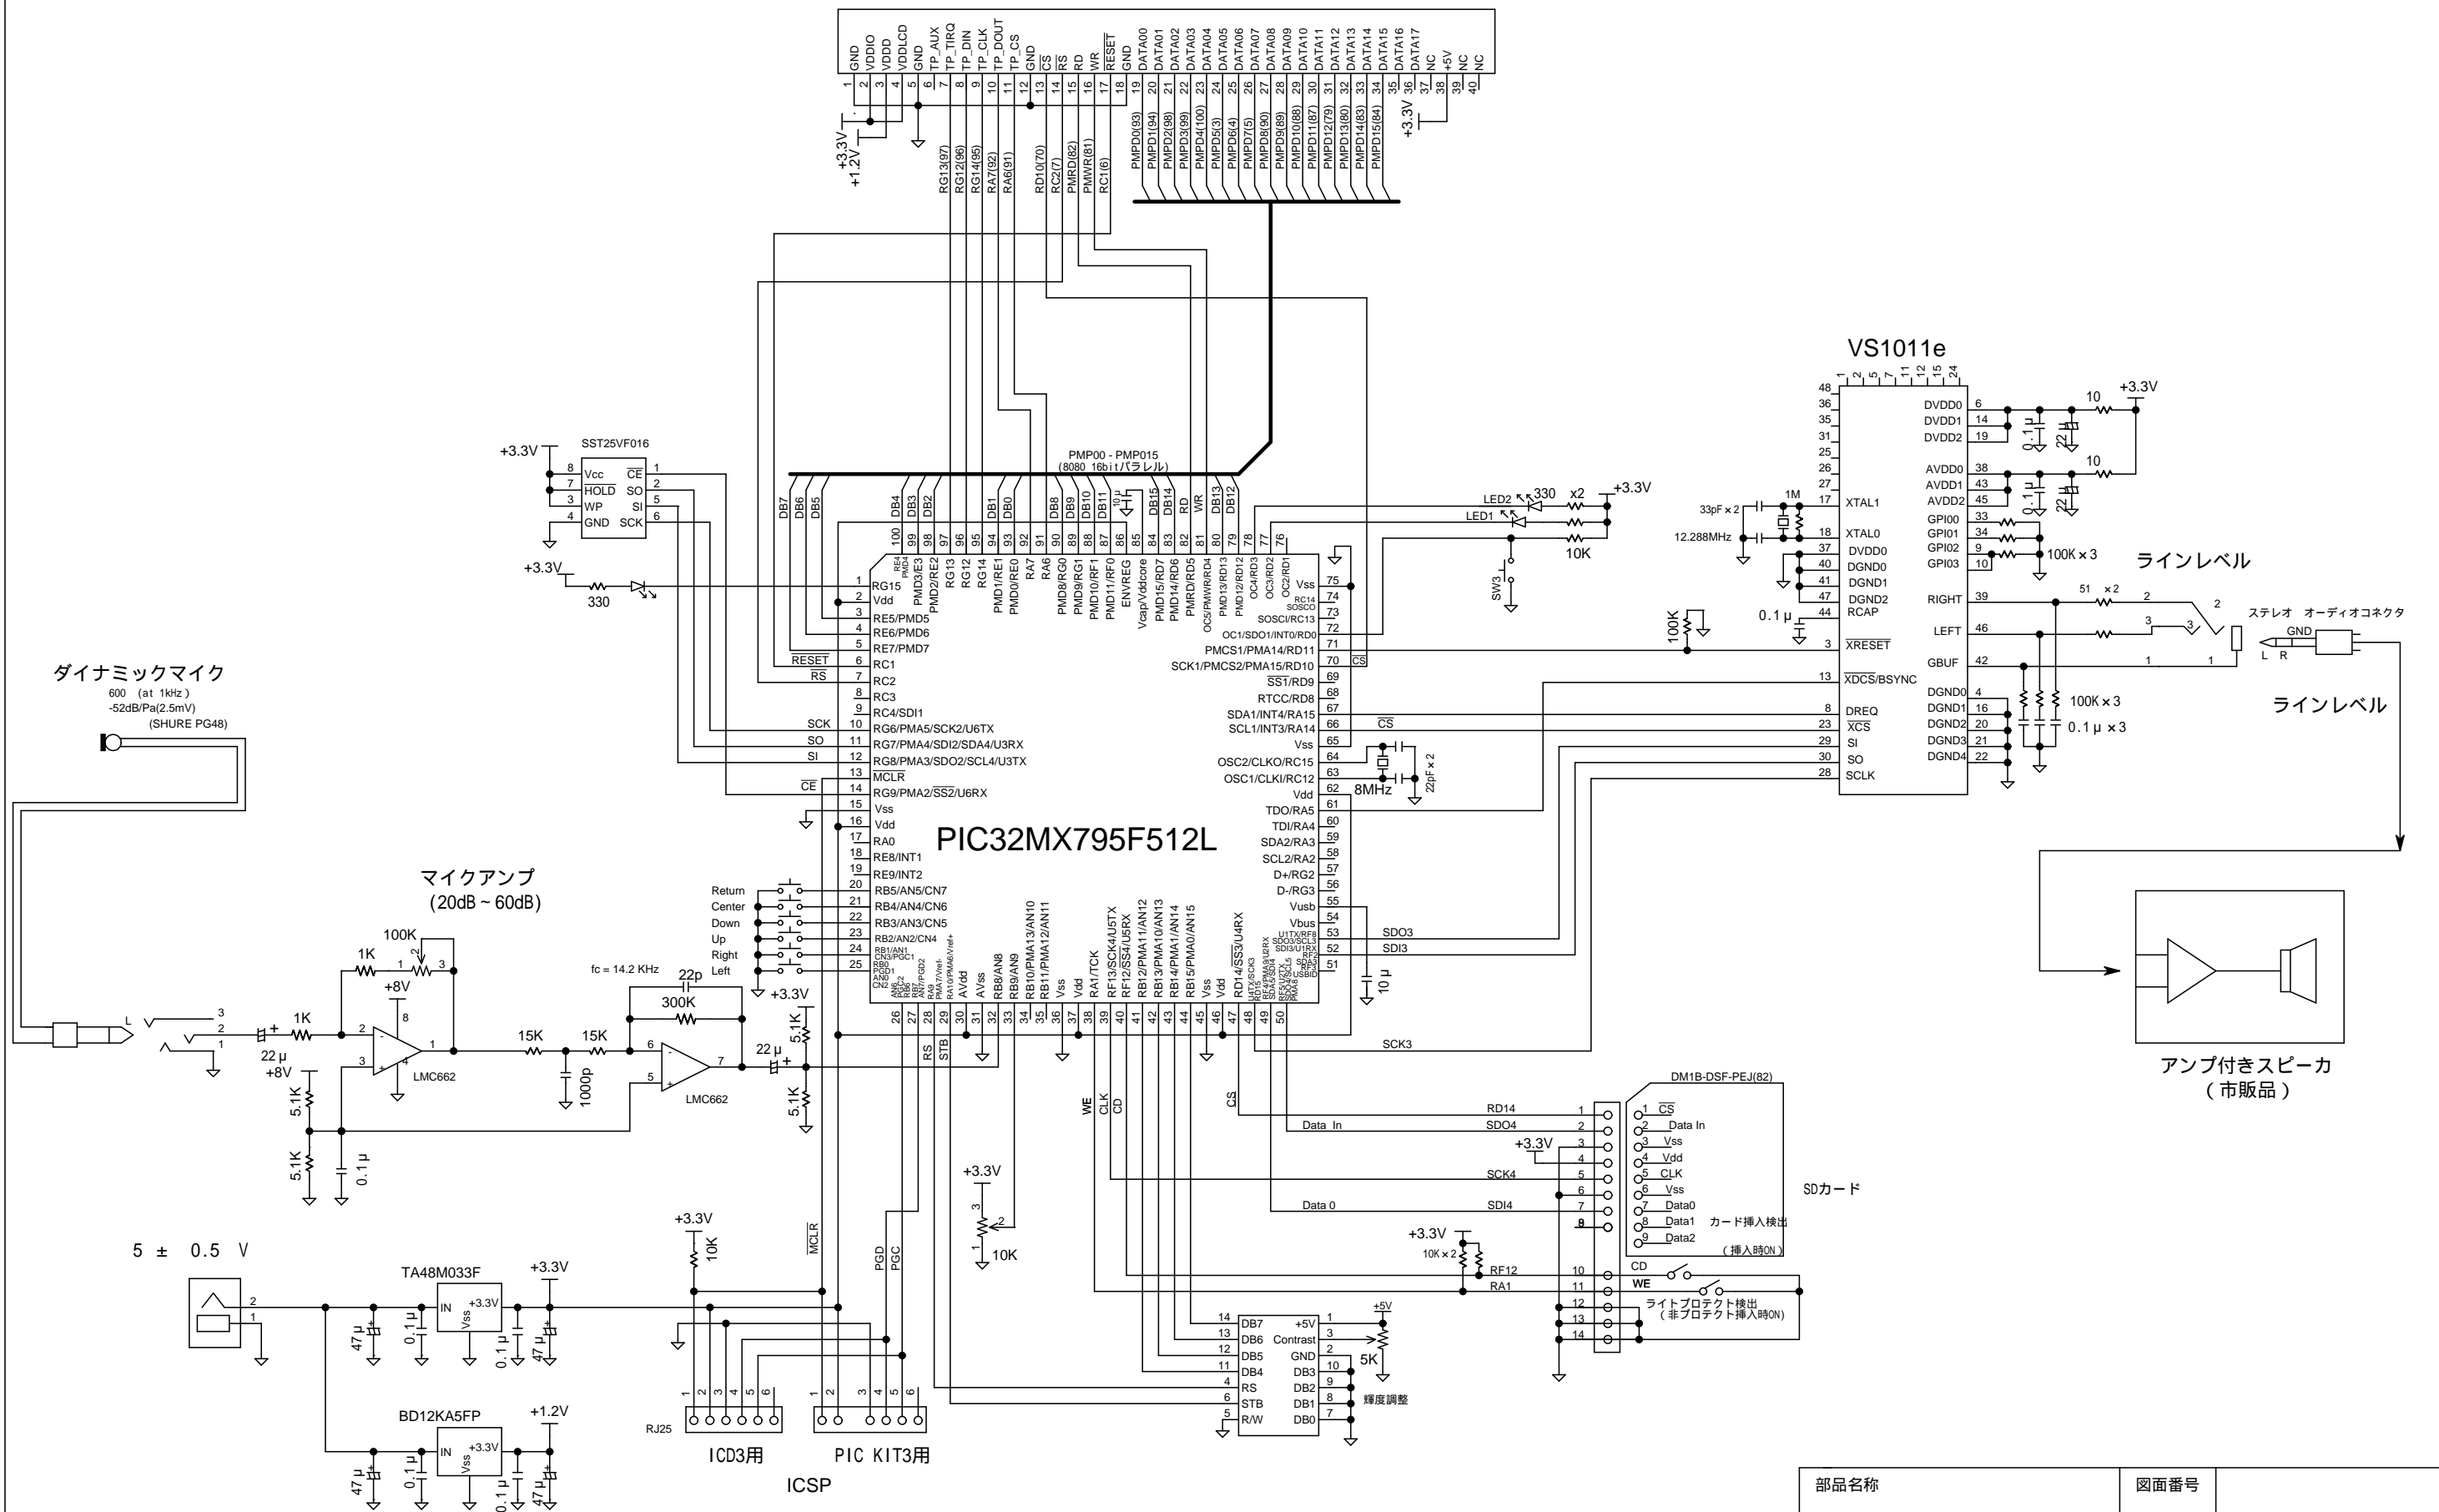

DisplayTech Ltd., Integrated TFT Driver Board
INT035TFT-TS (Solomon Systech SSD1963, Maxim MAX11802)

N		
変番	年月日	変更記事

部品名称	図面番号	
	部品番号	
商品名称	承認	設計
		YS電子工作ラボ